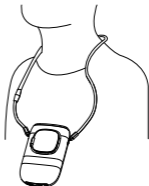

ハンズフリーで使用する場合

クリップを本体に取り付け、クリップを日傘の中棒(柄)に挟み使用してください。

クリップを外しネックストラップを首から下げて使用してください。

クリップは直径10～16mmまでの棒などに取り付けることができます。取り付け後はしっかりと固定されていることを確認してからご使用ください。

※一部対応していない中棒(柄)もあります。

注意

次のような取り付けは怪我・事故の原因となりますので、おやめください。