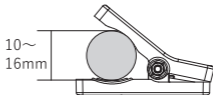

ハンズフリーで使用する場合

クリップを本体に取り付け、クリップを日傘の中棒(柄)に挟み使用してください。

クリップを外しネックストラップを首から下げて使用してください。

クリップは直径10～16mmまでの棒などに取り付けることができます。取り付け後はしっかりと固定されていることを確認してからご使用ください。

※一部対応していない中棒(柄)もあります。

注意

次のような取り付けは怪我・事故の原因となりますので、おやめください。