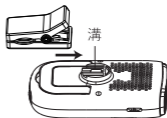

ご使用方法

1. 本体底面にあるUSB端子 (Type-C) 差込口に、付属のUSBコードを差込み、5V2A以上出力できるUSB接続式ACアダプターやモバイルバッテリーから充電してください。充電中は充電ランプが点灯し、充電が完了すると消灯します。
2. 電源/風量切替スイッチを1秒間に2回クリックすると、電源ランプが点灯し、弱で動作します。弱～強で3段階の風量調節があり、動作後は1回押すごとに1段階風量が強くなり、動作後3回押すとリズム風になります。動作後4回押すと電源がOFFになります。(長押しでも電源OFFになります。)

クリップについて

取り付け方

クリップを回転軸の溝に差し込みながら、矢印の方向にカチッと音がするまでスライドさせてください。