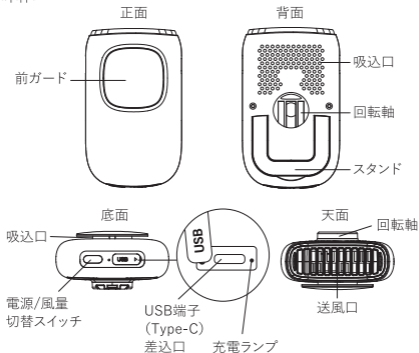

各部名称

<本体>