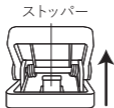

クリップについて

取り付け方

クリップを回転軸の溝に差し込みながら、矢印の方向にカチッと音がするまでスライドさせてください。

取り外し方

ストッパーを矢印の方向に押しながらクリップをスライドさせてください。

①ストッパーを押し上げる

②クリップをスライド

ご使用方法

ハンズフリーで使用する場合

クリップを本体に取り付け、クリップを日傘の中棒(柄)に挟み使用してください。

クリップを外しネックストラップを首から下げて使用してください。

クリップは直径10～16mmまでの棒などに取り付けることができます。取り付け後はしっかりと固定されていることを確認してからご使用ください。

※一部対応していない中棒(柄)もあります。

注意

次のような取り付けは怪我・事故の原因となりますので、おやめください。