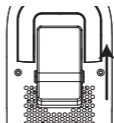

クリップについて

取り付け方

クリップを回転軸の溝に差し込みながら、矢印の方向にカチッと音がするまでスライドさせてください。

取り外し方

ストッパーを矢印の方向に押しながらクリップをスライドさせてください。

①ストッパーを押し上げる

②クリップをスライド

ご使用方法

ハンズフリーで使用する場合

クリップを本体に取り付け、クリップを日傘の中棒(柄)に挟み使用してください。

クリップを外しネックストラップを首から下げて使用してください。

クリップは直径10～16mmまでの棒などに取り付けることができます。取り付け後はしっかりと固定されていることを確認してからご使用ください。

※一部対応していない中棒(柄)もあります。

注意

次のような取り付けは怪我・事故の原因となりますので、おやめください。