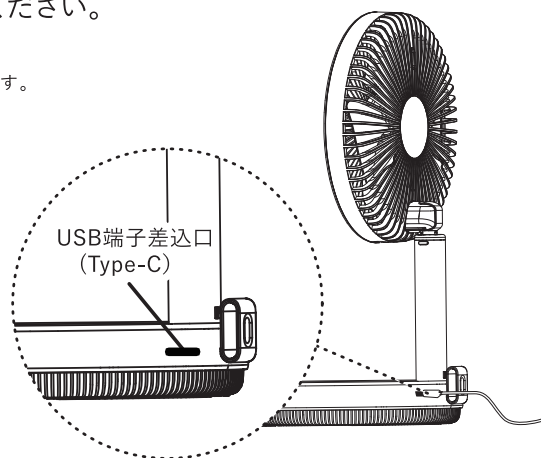

## 1. 付属のUSBコードを使いモバイルバッテリーやUSB接続式ACアダプターなどから充電してください。

※ご使用前には十分に充電してください。

※バッテリー充放電回数約300回でバッテリー容量約80%となります。  
(使用方法や保管状態により異なります)

ファン動作中はUSBコードと接続しても充電できません。

ファンを停止すると充電ランプが赤く点灯し充電が開始され、充電が完了すると消灯します。

※充電は10°C~45°Cの環境で行ってください。

USB端子の差込口が破損しないようにまっすぐ差し込んでください。