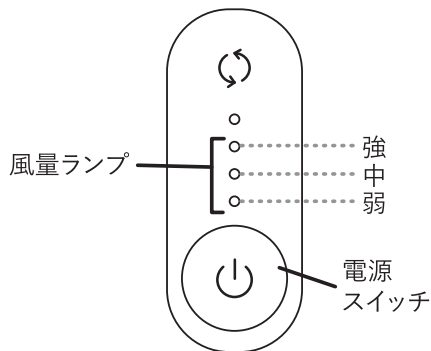

USB端子の差込口が破損しないようにまっすぐ差し込んでください。

## 2. ベースにある、操作パネルの電源スイッチを押すと、弱の風量で稼働します。

1回押すごとに中→強の順番に風量が強くなります。

稼働後に3回押すと電源がOFFになります。

<リズムモード>

操作パネルの電源スイッチを長押しすると、リズムモードで稼働します。リズムモード稼働中に電源スイッチを長押しすると電源がOFFになります。

リズムモード稼働中に電源スイッチを1回押すと、弱の風量になり、1回押すごとに中→強の順番に風量が強くなります。もう1回押すと電源がOFFになります。

### 稼働中風量ランプの点灯について

稼働中は風量ランプが白く点灯します。風量によって風量ランプの点灯位置が変わります。

1段目：弱、2段目：中、3段目：強

リズムモード時は全ての風量ランプが白に光り、風量の強弱に合わせてゆっくりと点滅します。