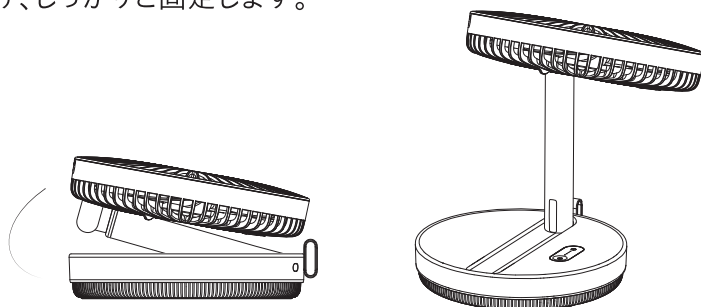

# 組立方法

1. 本体を図のようにベースから外し、  
スタンドを持ち上げ、しっかりと固定します。

2. 本体の首をお好みの  
角度に設定します。

3. 伸縮スタンドをお好みの高さに調節して、ご使用ください。

**注意**

伸縮スタンドを一番伸ばした状態で  
首を傾けないでください。  
転倒するおそれがあります。