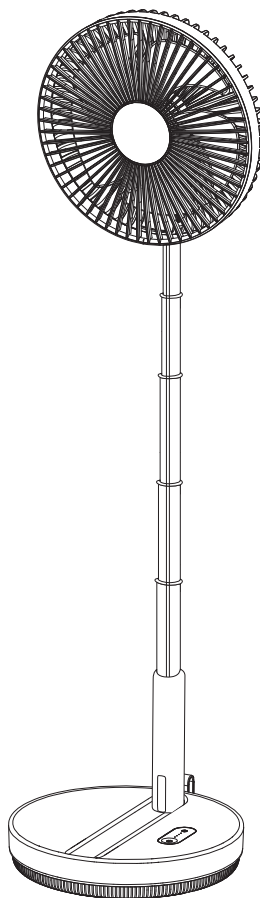

## LCAF031 取扱説明書

折りたたみ コードレス リビングファン  
首振り機能付

ISO 22196  
for KOHKIN

SIAAマーク取得

Li-ion