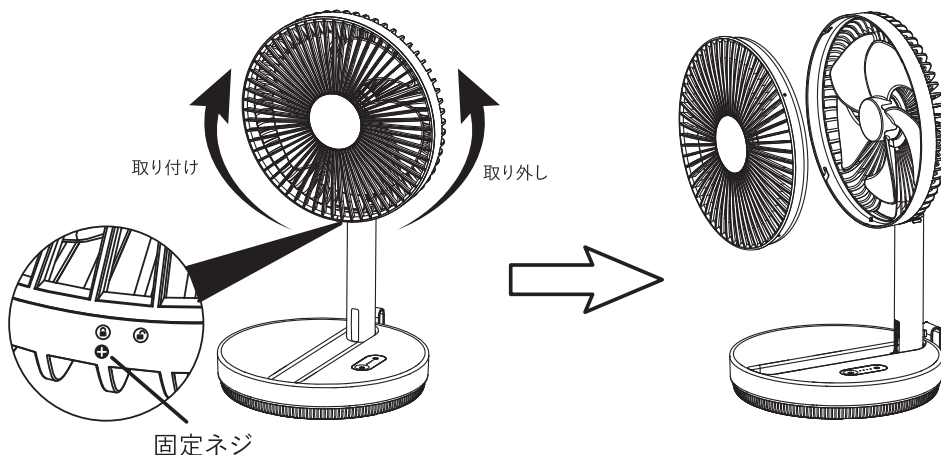

## お手入れ方法

注意

- ・ベンジンやシンナーは絶対に使用しないでください。
- ・必ず電源を切ってから分解・お手入れを行ってください。
- ・お手入れの前に電源から切り離して作動させ、本機を完全に放電させてください。

必ず電源を切り本体からUSBコードを抜いて行ってください。

- ・本体の汚れは乾いたやわらかい布で拭き取ってください。
  - ・汚れがひどいときは水または中性洗剤をしみこませたやわらかい布をよく絞ってから汚れを拭き取ります。その後、から拭きしてください。
  - ・ガードを取り外す際は、図の部分のガード固定ネジを、工具を使用して取り外し、左(☒マークの方向)に回してください。
- 取り付ける際はガードを取り付け時と逆の方向に回し、ガード固定ネジで固定してください。