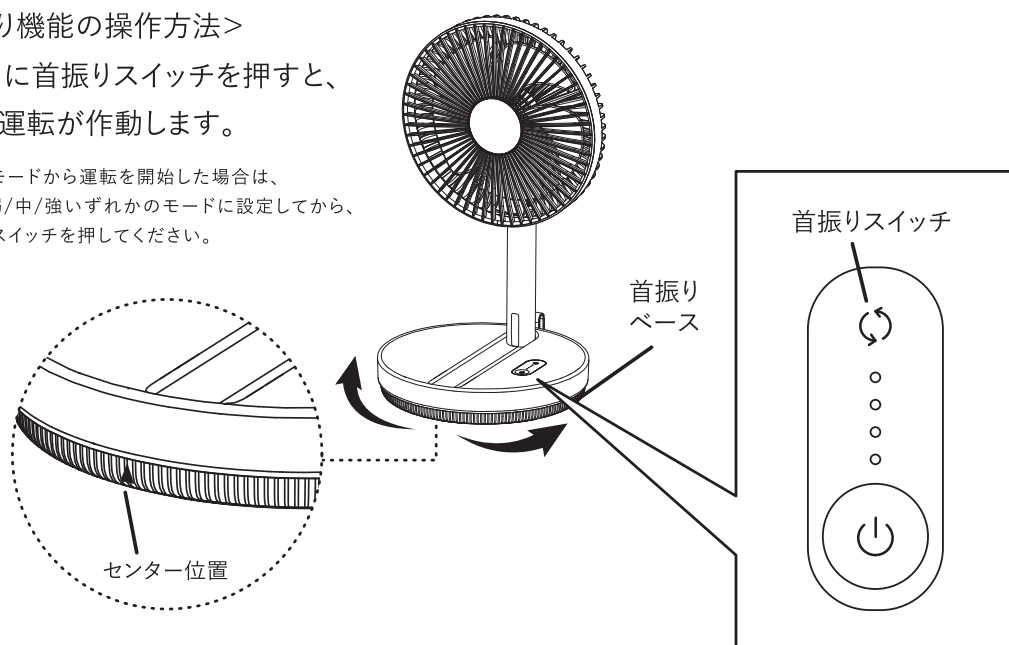

ご使用方法

<首振り機能の操作方法>

稼働中に首振りスイッチを押すと、
首振り運転が作動します。

※リズムモードから運転を開始した場合は、
一度、弱/中/強いずれかのモードに設定してから、
首振りスイッチを押してください。

注意

- ・前ガードを外した状態で使用しないでください。
- ・ご使用中は前ガードを外さないでください。
- ・回転中の羽根に指を入れないでください。
- ・首振り運転中に無理に向きなどを変えないでください。
- ・首振りベースの付近にものを置かないでください。
- ・首振り運転時はUSBコードを取り外してください。
- ・ご使用時は45℃未満の環境でご使用ください。