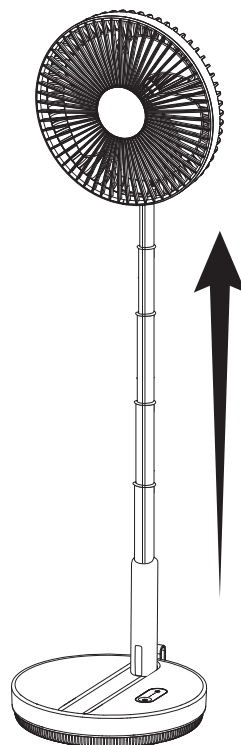

# 組立方法

1. 本体を図のようにベースから外し、  
スタンドを持ち上げ、しっかりと固定します。

2. 本体の首をお好みの  
角度に設定します。

3. 伸縮スタンドをお好みの高さに調節して、ご使用ください。

**注意**

伸縮スタンドを一番伸ばした状態で  
首を傾けないでください。  
転倒するおそれがあります。