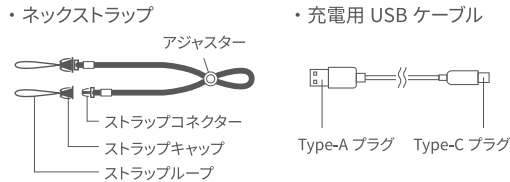

各部名称

■付属品

充電方法

- 充電用 USB ケーブルの Type-A プラグをパソコン等の USB ポートや、予めコンセントへ差し込んだ USB-AC アダプター、モバイルバッテリーの USB 出力ポートへ接続します。
※ 付属のケーブル以外は絶対に使用しないでください。
- 充電用 USB ケーブルの Type-C プラグを本体の Type-C ポートに差し込みます。
- 充電中は表示ランプが充電残量に応じてその時の充電量の一番上のランプが点滅します。充電残量の表示については下記の【充電残量の確認方法】を参照してください。充電が完了すると表示ランプが全て点灯します。