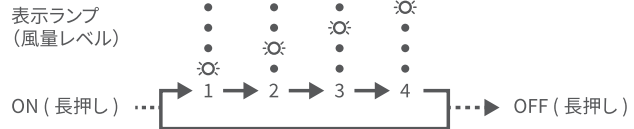

充電残量の確認方法

運転が停止している時に電源ボタンを **1 回押す**と表示ランプによって充電残量が確認できます。充電残量に合わせて表示ランプが点灯し、数秒後に消灯します。また、運転を開始してから約 **5 秒経過**すると充電残量表示に切り替わります。

| 表示ランプ | 充電電池残量の目安 |
|---------|-----------|
| ● ● ● ● | 76 ~ 100% |
| ● ● ● ● | 51 ~ 75% |
| ● ● ● ● | 26 ~ 50% |
| ● ● ● ● | 25% 以下 |

使用方法

初めて使用する場合は、必ずフル充電してください。

電源を入れる / 電源を切る / 風量を調節する

- 電源ボタンを長押しすると表示ランプが白く点灯し、風量レベル1で運転が開始されます。
- 電源ボタンを短く押すごとに4段階の風量を切り替えることができます。
- 運転中に電源ボタンを長押しすると表示ランプが消え運転が停止します。
※運転中バッテリー残量が少なくなると表示ランプが白く点滅します。

※表示ランプは風量切り替え操作から約 5 秒経過すると充電残量表示へ移行します。

ベルトクリップを使用する

- ベルトクリップを着用しているベルトに取り付けます。
- 送風口が上着の内側に入るように上着を本体に被せます。
- 吸気口を塞がないよう、シリコンクリップで上着を挟みます。

ネックストラップを使用する

- 付属のストラップからストラップキャップを外します。
- ストラップループを本体のストラップホールへ通し、取り付けます。
- 左右 2 か所とも取り付けができたならストラップキャップをストラップコネクタにしっかり装着し、引っ張っても外れないことを確認してください。
- ストラップを首から上げ、アジャスターを指で押してお好みの長さにストラップの長さを調節してください。
● ストラップキャップの取りはずし方