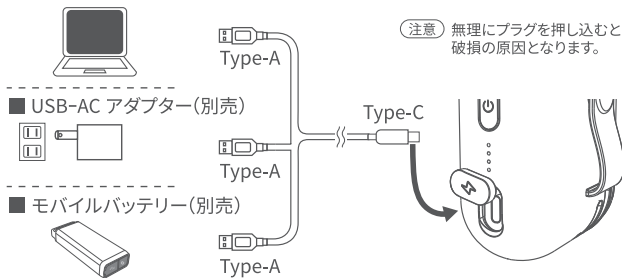

各部名称

■付属品

充電方法

- 充電用 USB ケーブルの Type-A プラグをパソコン等の USB ポートや、予めコンセントへ差し込んだ USB-AC アダプター、モバイルバッテリーの USB 出力ポートへ接続します。
※ 付属のケーブル以外は絶対に使用しないでください。
- 充電用 USB ケーブルの Type-C プラグを本体の Type-C ポートに差し込みます。
- 充電中は表示ランプが充電残量に応じてその時の充電量の一番上のランプが点滅します。充電残量の表示については下記の【充電残量の確認方法】を参照してください。充電が完了すると表示ランプが全て点灯します。

■パソコンなどの USB ポート

※専用の USB-AC アダプターは販売しておりませんので、市販品（5V1A 出力以上推奨）をお買い求めください。

▲注意

- 充電中に本体の電源を入れるとバッテリーに充電されません。
- 充電が完了したら充電用 USB ケーブルを外してください。充電状態を長く継続すると、充放電を繰り返し、バッテリーの寿命が短くなります。

リチウムイオン蓄電池（バッテリー）について

- 充放電可能回数は約 300 回です。繰り返し充電すると満充電時に使用できる時間が少しずつ短くなります。
- 充電はバッテリーの容量をある程度消費してから行ってください。バッテリーが常にフル充電に近い状態で充電を繰り返すと、バッテリーの寿命が短くなります。
- バッテリーが空の状態でも長期間放置すると、バッテリーの寿命を縮めてしまいます。最低でも **3ヶ月に1度、60%程度**の充電を行ってください。
- バッテリーの交換は出来ません。