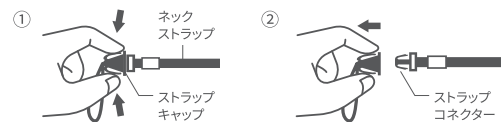

使用方法

初めて使用する場合は、必ずフル充電してください。

電源を入れる / 電源を切る / 風量を調節する

- 電源ボタンを長押しすると表示ランプが白く点灯し、風量レベル1で運転が開始されます。
- 電源ボタンを短く押すごとに4段階の風量を切り替えることができます。
- 運転中に電源ボタンを長押しすると表示ランプが消え運転が停止します。
※運転中バッテリー残量が少なくなると表示ランプが白く点滅します。

※表示ランプは風量切り替え操作から約 5 秒経過すると充電残量表示へ移行します。

ベルトクリップを使用する

- ベルトクリップを着用しているベルトに取り付けます。
- 送風口が上着の内側に入るように上着を本体に被せます。
- 吸気口を塞がないよう、シリコンクリップで上着を挟みます。

ネックストラップを使用する

- 付属のストラップからストラップキャップを外します。
- ストラップループを本体のストラップホールへ通し、取り付けます。
- 左右 2 か所とも取り付けができたならストラップキャップをストラップコネクタにしっかり装着し、引っ張っても外れないことを確認してください。
- ストラップを首から上げ、アジャスターを指で押してお好みの長さにストラップの長さを調節してください。
● ストラップキャップの取りはずし方