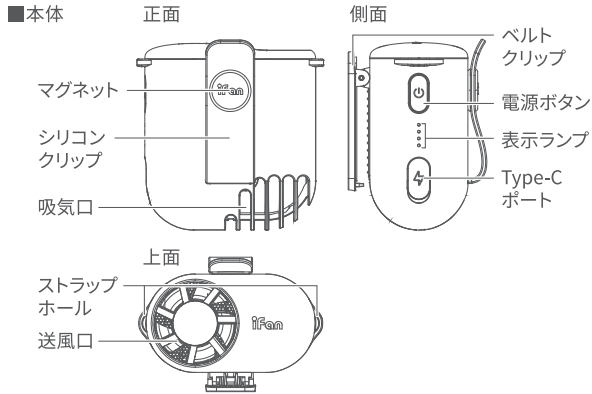

各部名称

■付属品

充電方法

- 充電用 USB ケーブルの Type-A プラグをパソコン等の USB ポートや、予めコンセントへ差し込んだ USB-AC アダプター、モバイルバッテリーの USB 出力ポートへ接続します。
※ 付属のケーブル以外は絶対に使用しないでください。
- 充電用 USB ケーブルの Type-C プラグを本体の Type-C ポートに差し込みます。
- 充電中は表示ランプが充電残量に応じてその時の充電量の一番上のランプが点滅します。充電残量の表示については下記の【充電残量の確認方法】を参照してください。充電が完了すると表示ランプが全て点灯します。