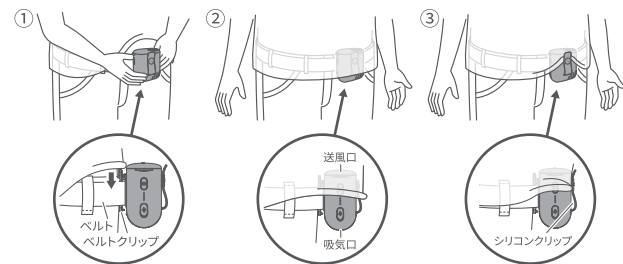

使用方法

初めて使用する場合は、必ずフル充電してください。

電源を入れる / 電源を切る / 風量を調節する

- 電源ボタンを長押しすると表示ランプが白く点灯し、風量レベル1で運転が開始されます。
- 電源ボタンを短く押すごとに4段階の風量を切り替えることができます。
- 運転中に電源ボタンを長押しすると表示ランプが消え運転が停止します。
※運転中バッテリー残量が少なくなると表示ランプが白く点滅します。

※表示ランプは風量切り替え操作から約 5 秒経過すると充電残量表示へ移行します。

ベルトクリップを使用する

- ベルトクリップを着用しているベルトに取り付けます。
- 送風口が上着の内側に入るように上着を本体に被せます。
- 吸気口を塞がないよう、シリコンクリップで上着を挟みます。

ネックストラップを使用する

- 付属のストラップからストラップキャップを外します。
- ストラップループを本体のストラップホールへ通し、取り付けます。
- 左右 2 か所とも取り付けができたならストラップキャップをストラップコネクタにしっかり装着し、引っ張っても外れないことを確認してください。
- ストラップを首から上げ、アジャスターを指で押してお好みの長さにストラップの長さを調節してください。
● ストラップキャップの取りはずし方