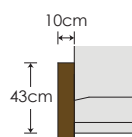

※組替カウチの場合、ノーマルタイプもハイバックタイプも本体の高さは60.5cm 共通です。

### ■アームの種類が選べます ※木アームの **M** **WN** では金額が異なります。

スリムアーム

スリムローアーム

ミドルアーム

ワイドアーム

スリム木アーム(※)

ミドル木アーム(※)

ワイド木アーム(※)