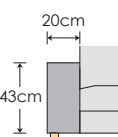

カスタムオーダー

■お好みの組合せ・サイズが選べます

コーナーやカウチなど豊富なバリエーションをお選びいただけます。
10cm刻みでワイド対応をしているので、お好みの大きさにサイズを合わせて作ることができます。

■クッションの硬さを選ぶ

■脚の高さ・色が選べます

木製脚: **M** **SD** **WN** 金属脚: **BK**

■背の高さと奥行きが選べます

[全体の高さ]

脚部 H60 (SH360) mm 使用時: H760mm / ハイバック H855mm
脚部 H110 (SH410) mm 使用時: H810mm / ハイバック H905mm
脚部 H130 (SH430) mm 使用時: H830mm / ハイバック H925mm

※コンパクトタイプの場合、木アーム各種およびミドル木板アームはお選びいただけません。
また、組み換えカウチ・コーナーにつきましてはコンパクトタイプ対応不可となります。

※組替カウチの場合、ノーマルタイプもハイバックタイプも本体の高さは60.5cm 共通です。

■アームの種類が選べます ※木アームの **M** **WN** では金額が異なります。

ワイドアーム

M **WN** **M** **WN** **M** **WN**

※コンパクトタイプでは、木アームをお選びいただけません。

■木板アーム **M**

ミドルアームタイプに限り、アーム上面が木製の「木板アーム」が選べます。
片側アーム: ¥5,000 (税込 ¥5,500)
両側アーム: ¥10,000 (税込 ¥11,000)

※コンパクトタイプではお選びいただけません。 ミドル木板アーム(※)

■張地を STANDARD ファブリック、または PREMIUM ファブリックから自由に選べます

STANDARD・PREMIUM ファブリック

コンビ張り対応可

本体とクッション部で違う種類の生地が選べます。
STANDARD と PREMIUM を組み合わせる事も可能です。
※価格は PREMIUM の価格になります。