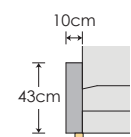

カスタムオーダー

■お好みの組合せ・サイズが選べます

コーナーやカウチなど豊富なバリエーションをお選びいただけます。
10cm刻みでワイド対応をしているので、お好みの大きさにサイズを合わせて作ることができます。

■クッションの硬さを選ぶ

■脚の高さ・色が選べます

木製脚: **M** **SD** **WN** 金属脚: **BK**

■背の高さと奥行きが選べます

[全体の高さ]

脚部 H60 (SH360) mm 使用時: H760mm / ハイバック H855mm
脚部 H110 (SH410) mm 使用時: H810mm / ハイバック H905mm
脚部 H130 (SH430) mm 使用時: H830mm / ハイバック H925mm

※コンパクトタイプの場合、木アーム各種およびミドル木板アームはお選びいただけません。
また、組み換えカウチ・コーナーにつきましてはコンパクトタイプ対応不可となります。

※組替カウチの場合、ノーマルタイプもハイバックタイプも本体の高さは60.5cm 共通です。

■アームの種類が選べます ※木アームの **M** **WN** では金額が異なります。

スリムローアーム

M **WN** **M** **WN** **M** **WN**

※コンパクトタイプでは、木アームをお選びいただけません。

■木板アーム **M**

ミドルアームタイプに限り、アーム上面が木製の「木板アーム」が選べます。
片側アーム: ¥5,000 (税込 ¥5,500)
両側アーム: ¥10,000 (税込 ¥11,000)

※コンパクトタイプではお選びいただけません。 ミドル木板アーム(※)

■張地を STANDARD ファブリック、または PREMIUM ファブリックから自由に選べます

STANDARD・PREMIUM ファブリック

コンビ張り対応可

本体とクッション部で違う種類の生地が選べます。
STANDARD と PREMIUM を組み合わせる事も可能です。
※価格は PREMIUM の価格になります。