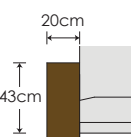

※組替カウチの場合、ノーマルタイプもハイバックタイプも本体の高さは60.5cm 共通です。

### ■アームの種類が選べます ※木アームの **M** **WN** では金額が異なります。

スリムアーム

スリムローアーム

ミドルアーム

ワイドアーム

スリム木アーム(※)

ミドル木アーム(※)

ワイド木アーム(※)