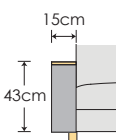

■木板アーム **M**

ミドルアームタイプに限り、アーム上面が木製の「木板アーム」が選べます。
片側アーム: ¥5,000 (税込 ¥5,500)
両側アーム: ¥10,000 (税込 ¥11,000)