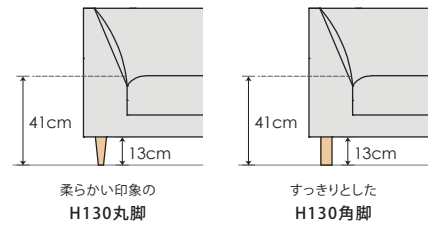

■脚部の形状・色が選べます M W N

KEYUCAのおすすめ

モールドウレタン **耐久性** **耐圧分散** **低反発** **耐低温性** **形状記憶**

一般的な低反発ウレタンとは異なる『じっくりと体に馴染み、低温でも硬くなりにくい』ソファ専用ウレタンとして開発した日本初の素材です。高密度で耐久性のあるモールド成型で生産しています。