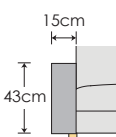

カスタムオーダー

■お好みの組合せ・サイズが選べます

コーナーやカウチなど豊富なバリエーションをお選びいただけます。
10cm刻みでワイド対応をしているので、お好みの大きさにサイズを合わせて作ることができます。

■クッションの硬さを選ぶ

■脚の高さ・色が選べます

木製脚: **M** **SD** **WN** 金属脚: **BK**

■背の高さと奥行きが選べます

[全体の高さ]

脚部 H60 (SH360) mm 使用時: H760mm / ハイバック H855mm
脚部 H110 (SH410) mm 使用時: H810mm / ハイバック H905mm
脚部 H130 (SH430) mm 使用時: H830mm / ハイバック H925mm

※コンパクトタイプの場合、木アーム各種およびミドル木板アームはお選びいただけません。
また、組み換えカウチ・コーナーにつきましてはコンパクトタイプ対応不可となります。

※組替カウチの場合、ノーマルタイプもハイバックタイプも本体の高さは60.5cm 共通です。

■アームの種類が選べます ※木アームの **M** **WN** では金額が異なります。

ミドルアーム

M **WN** **M** **WN** **M** **WN**

※コンパクトタイプでは、木アームをお選びいただけません。

■木板アーム **M**

ミドルアームタイプに限り、アーム上面が木製の「木板アーム」が選べます。
片側アーム: ¥5,000 (税込 ¥5,500)
両側アーム: ¥10,000 (税込 ¥11,000)

※コンパクトタイプではお選びいただけません。 ミドル木板アーム(※)

■張地を STANDARD ファブリック、または PREMIUM ファブリックから自由に選べます

STANDARD・PREMIUM ファブリック

コンビ張り対応可

本体とクッション部で違う種類の生地が選べます。
STANDARD と PREMIUM を組み合わせる事も可能です。
※価格は PREMIUM の価格になります。