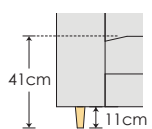

### ■脚の高さ・色が選べます

木製脚: **M** **SD** **WN** 金属脚: **BK**

どっしりとしたロータイプの  
H60木製 角脚

モダンテイストな  
H110金属 丸脚

スマートなデザインの  
H110木製 丸脚

すっきりとした  
H130木製 角脚

柔らかい印象の  
H130木製 丸脚