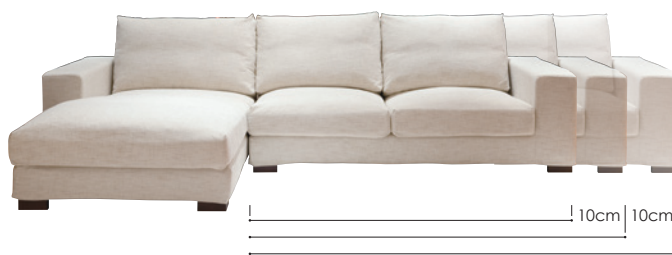

カスタムオーダー

■お好みの組合せ・サイズが選べます

コーナーやカウチなど豊富なバリエーションをお選びいただけます。
10cm刻みでワイド対応をしているので、お好みの大きさにサイズを合わせて作ることができます。

「幅10cm単位のサイズオーダー」

■クッションの硬さを選ぶ

■脚の高さ・色が選べます

木製脚: **M** **SD** **WN** 金属脚: **BK**

■背の高さと奥行きが選べます

[全体の高さ]

脚部 H60 (SH360) mm 使用時: H760mm / ハイバック H855mm
脚部 H110 (SH410) mm 使用時: H810mm / ハイバック H905mm
脚部 H130 (SH430) mm 使用時: H830mm / ハイバック H925mm

※コンパクトタイプの場合、木アーム各種およびミドル木板アームはお選びいただけません。
また、組み換えカウチ・コーナーにつきましてはコンパクトタイプ対応不可となります。

※組替カウチの場合、ノーマルタイプもハイバックタイプも本体の高さは60.5cm 共通です。

■アームの種類が選べます ※木アームの **M** **WN** では金額が異なります。

M **WN** **M** **WN** **M** **WN**

※コンパクトタイプでは、木アームをお選びいただけません。

■木板アーム **M**

ミドルアームタイプに限り、アーム上面が木製の「木板アーム」が選べます。
片側アーム: ¥5,000 (税込 ¥5,500)
両側アーム: ¥10,000 (税込 ¥11,000)

※コンパクトタイプではお選びいただけません。 ミドル木板アーム(※)