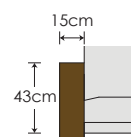

※組替カウチの場合、ノーマルタイプもハイバックタイプも本体の高さは60.5cm 共通です。

### ■アームの種類が選べます ※木アームの **M** **WN** では金額が異なります。

スリムアーム

スリムローアーム

ミドルアーム

ワイドアーム

スリム木アーム(※)

ミドル木アーム(※)

ワイド木アーム(※)