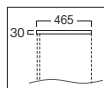

天板(ミドルユニット用30mm厚)

●ミドルユニットと組み合わせてください。

●天板1枚につきミドルユニット3台まで連結可能です。

D470	W400	W600	W800	W1000	W1200	W1400	W1600	W1800
	D47天板W40	D47天板W60	D47天板W80	D47天板W100	D47天板W120	D47天板W140	D47天板W160	D47天板W180
	¥10,890	¥14,190	¥15,290	¥17,490	¥18,590	¥19,690	¥21,890	¥24,090