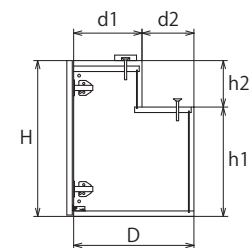

■製作可能範囲

表1

	D32	D47	D62
D	290mm	440mm	590mm
d1	140~200mm	140~350mm	140~500mm
d2	(D-d1) 150~90mm	(D-d1) 300~90mm	(D-d1) 450~90mm
H	280~890mm		
h1	60~830mm		
h2	(H-h1) 830~60mm		

※1
h1が150mm以下は、梁側のアジャスターは付きません。