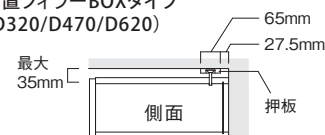

上置フィラーBOXタイプ (D320/D470/D620)

- 注) フィラーBOXは、天井高から30mmマイナスした高さになります。

- ※耐荷重
- 可動棚 各サイズ 約10kg
- 固定棚 各サイズ 約20kg
- 引出 各サイズ 約10kg