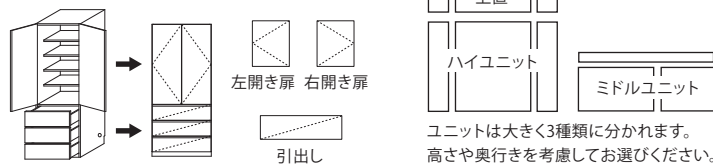

GARNI III series

ガルニ III シリーズ

[価格表]

KEYUCA

GARNIII series 基本構成

KEYUCAの壁面収納はすべて国内生産です。

ガルニIIIシリーズは約3週間での納品が可能。デザイン・価格・収納力をバランスよく実現したシリーズ。

扉と本体色を変えたツートンカラー仕様で、内と外で異なる表現を楽しむことができます。

ユニットは基本、下記のような仕様になります。

空間に合わせて本体、扉組合せで5パターンから選べます。木目、サイズ、価格等仕様がございませので、お部屋などの目的にあわせお選びください。

図の見方(扉・引出し)

扉の開き方向は点線の方向で示しています。
引出しは斜線で、図に無いものはオープン(扉無し)になります。

ユニットは大きく3種類に分かれます。
高さや奥行きを考慮してお選びください。

- 納期は約3週間になります。
 - 上置、上置調整扉、上置サイドパネルの高さサイズオーダーは無料です。(10mm単位) 上置調整扉、本体調整扉のワイド方向のサイズオーダーも無料です。(10mm単位)
- 注)ハイユニットH1800上置使用時は天井高さ2030~2710mmまでの対応になります。
ハイユニットH1650上置使用時は天井高さ1880~2560mmまでの対応になります。