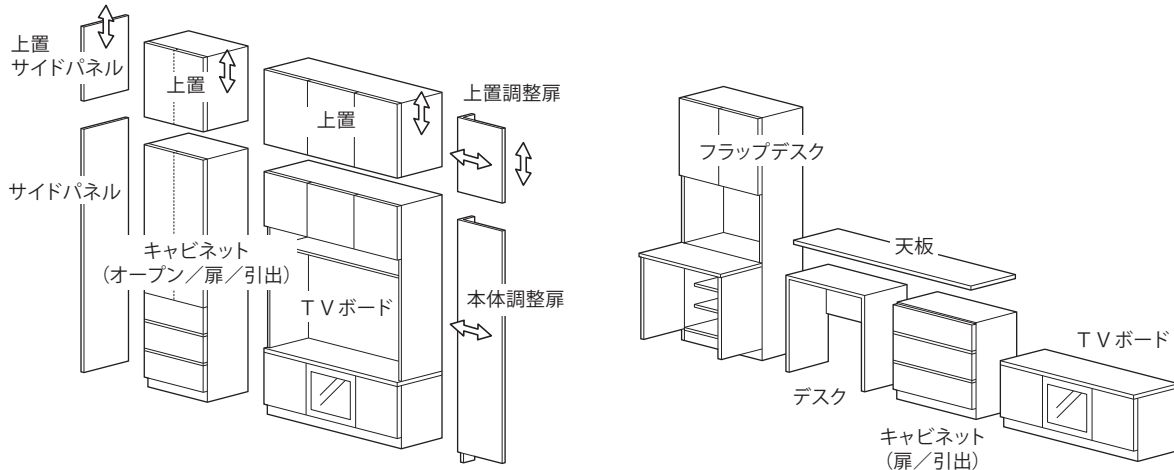

GARNI III series

ガルニ III シリーズ

[価格表]

KEYUCA

GARNIII series 基本構成

KEYUCAの壁面収納はすべて国内生産です。

ガルニIIIシリーズは約3週間での納品が可能。デザイン・価格・収納力をバランスよく実現したシリーズ。

扉と本体色を変えたツートンカラー仕様で、内と外で異なる表現を楽しむことができます。

ユニットは基本、下記のような仕様になります。

空間に合わせて本体、扉組合せで5パターンから選べます。木目、サイズ、価格等仕様がございませので、お部屋などの目的にあわせお選びください。

図の見方(扉・引出し)

扉の開き方向は点線の方向で示しています。
引出しは斜線で、図に無いものはオープン(扉無し)になります。

ユニットは大きく3種類に分かれます。
高さや奥行きを考慮してお選びください。

- 納期は約3週間になります。
 - 上置、上置調整扉、上置サイドパネルの高さサイズオーダーは無料です。(10mm単位) 上置調整扉、本体調整扉のワイド方向のサイズオーダーも無料です。(10mm単位)
- 注)ハイユニットH1800上置使用時は天井高さ2030~2710mmまでの対応になります。
ハイユニットH1650上置使用時は天井高さ1880~2560mmまでの対応になります。