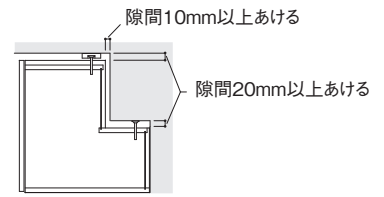

上置 梁よけタイプ (D620)

●すべてのタイプに天井押板と、梁側にもアジャスター付。

●天井高に合わせてサイズオーダーできます。(無料)

※切り欠く寸法をご指示ください。

耐震ラッチ

D620mm		W400		W600	
H280~350mm					
		D62上置梁よけ W40LH28~35	D62上置梁よけ W40RH28~35	D62上置梁よけ W60H28~35	
		¥47,190		¥54,890	
H360~590mm					
		D62上置梁よけ W40LH36~59	D62上置梁よけ W40RH36~59	D62上置梁よけ W60H36~59	
P14 表1の d1寸に合わせた棚板1枚付		¥49,390		¥58,190	
H600~890mm					
		D62上置梁よけ W40LH60~89	D62上置梁よけ W40RH60~89	D62上置梁よけ W60H60~89	
P14 表1の d1寸に合わせた棚板2枚付		¥73,590		¥76,890	

■設置時のクリアランス