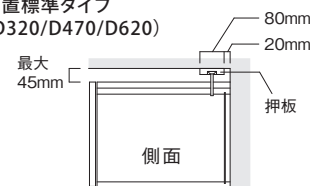

上置標準タイプ (D320/D470/D620)