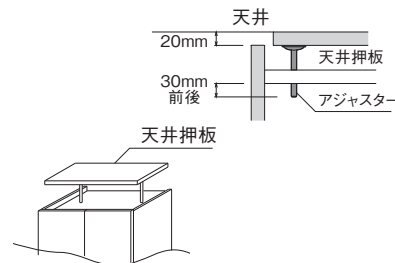

上置 (D320/D470)

- ●すべてのタイプに天井押板付。
- ●天井高に合わせてサイズオーダーできます。(無料)

D320/D470mm		W400		W600	W800	W1000
H280~350mm	 棚板なし					
		360	360	560	760	293 627
		D32上置W40LH28~35 D47上置W40LH28~35	D32上置W40RH28~35 D47上置W40RH28~35	D32上置W60H28~35 D47上置W60H28~35	D32上置W80H28~35 D47上置W80H28~35	D32上置W100H28~35 D47上置W100H28~35
		¥21,890		¥30,690	¥36,190	¥43,890
H360~590mm	 棚板各1枚付					
		360	360	560	760	293 627
		D32上置W40LH36~59 D47上置W40LH36~59	D32上置W40RH36~59 D47上置W40RH36~59	D32上置W60H36~59 D47上置W60H36~59	D32上置W80H36~59 D47上置W80H36~59	D32上置W100H36~59 D47上置W100H36~59
		¥27,390		¥32,890	¥39,490	¥49,390
H600~890mm	 棚板各2枚付					
		360	360	560	760	293 627
		D32上置W40LH60~89 D47上置W40LH60~89	D32上置W40RH60~89 D47上置W40RH60~89	D32上置W60H60~89 D47上置W60H60~89	D32上置W80H60~89 D47上置W80H60~89	D32上置W100H60~89 D47上置W100H60~89
		¥32,890		¥38,390	¥43,890	¥60,390

D320/D470mm		W1200	W1400	W1600
H280~350mm	 棚板なし			
		360 760	427 426 427	760 760
		D32上置W120H28~35 D47上置W120H28~35	D32上置W140H28~35 D47上置W140H28~35	D32上置W160H28~35 D47上置W160H28~35
		¥43,890	¥54,890	¥60,390
H360~590mm	 棚板各1枚付			
		360 760	427 426 427	760 760
		D32上置W120H36~59 D47上置W120H36~59	D32上置W140H36~59 D47上置W140H36~59	D32上置W160H36~59 D47上置W160H36~59
		¥51,590	¥58,190	¥65,890
H600~890mm	 棚板各2枚付			
		360 760	427 426 427	760 760
		D32上置W120H60~89 D47上置W120H60~89	D32上置W140H60~89 D47上置W140H60~89	D32上置W160H60~89 D47上置W160H60~89
		¥65,890	¥73,590	¥80,190

- 注) 対応可能な天井高は2020~2710mmで10mm単位での対応になります。
- 注) 仕上がり寸法は、天井高から20mmマイナスした高さになります。
- 注) 天井押板のアジャスターねじ部は内箱から30mm前後突出します。
- 注) ハイユニットと同じ幅の上置を設置ください。

天井押板部詳細寸法

- 注) 廻縁・ピクチャーレールなどが、押板にあたらぬことを予めご確認ください。