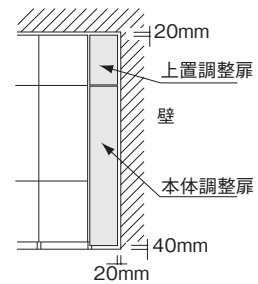

調整扉

●ユニット本体と壁(柱)の隙間を調節できる扉です。見た目がフラットに仕上がりに、中は収納庫として使用できます。

●上置調整扉は幅と高さのサイズオーダー、本体調整扉は幅をサイズオーダーしてください。(10mm単位無料)

注) 幅は70~450mmの間まで、上置調整扉の高さは280~880mmまで対応します。

注) 上置調整扉の仕上り寸法は、天井から20mmマイナスした高さになります。

注) 本体調整扉は、壁から20mmの隙間をあけます。(扉の手掛けのため)

注) 本体調整扉は、床から40mmの隙間ができます。

注) 上段D320mmタイプTVボードには本体調整扉は対応できません。

W70~W450mm		W70~W450mm	
H280~350mm		左用	右用
		上置調整扉W7~45L H28~35	上置調整扉W7~45R H28~35
		¥16,390	
H360~590mm		左用	右用
		上置調整扉W7~45L H36~59	上置調整扉W7~45R H36~59
		¥18,590	
H600~890mm		左用	右用
		上置調整扉W7~45L H60~89	上置調整扉W7~45R H60~89
		¥25,190	

W70~W450mm		W70~W450mm	
H1650 / 1800mm		左用	右用
		本体幅調整扉 W7~45L	本体幅調整扉 W7~45R
		¥32,890	
		本体幅調整扉 W7~45L/H1650	
		本体幅調整扉 W7~45R/H1650