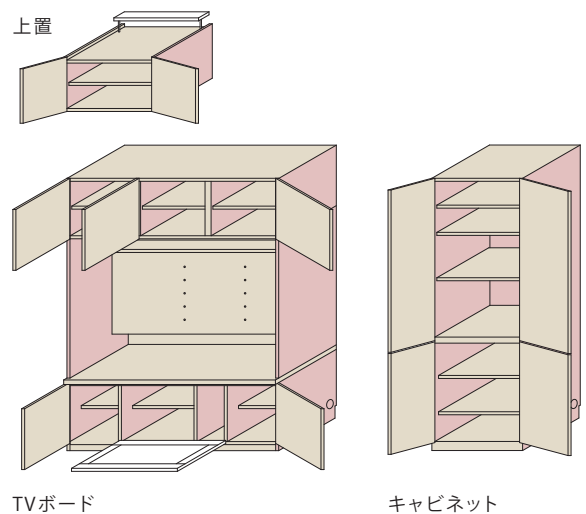

□マークについて

- ●配線穴加工済み (配線口)
- ●コンセント付 (コンセント(口数))
- ●耐震ラッチ (耐震ラッチ)
  地震などの揺れを感知して、開き扉がロックされ、収納物の落下を防止する耐震ラッチ付。
- ●棚板追加(別途料金) (棚板追加)
  棚板数を追加できます。(詳しくは裏表紙参照)