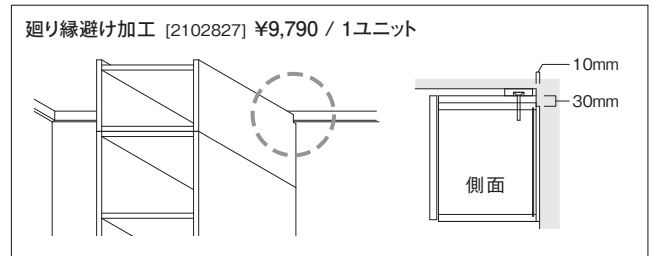

●オプション

天面化粧用天板 (ハイユニット用20mm厚)

- ●ハイユニットと組み合わせてください。※H1650/H1800どちらにも対応
- ●天板1枚につきハイユニット1台の組み合わせとなります。

W400	W600	W800	W1000	W1200	W1400	W1600
D32天面化粧用天板W40	D32天面化粧用天板W60	D32天面化粧用天板W80	/	D32天面化粧用天板W120	D32天面化粧用天板W140	D32天面化粧用天板W160
D47天面化粧用天板W40	D47天面化粧用天板W60	D47天面化粧用天板W80	D47天面化粧用天板W100	D47天面化粧用天板W120	D47天面化粧用天板W140	D47天面化粧用天板W160
¥7,590	¥8,690	¥8,690	¥9,790	¥9,790	¥10,890	¥10,890
D62天面化粧用天板W40	D62天面化粧用天板W60	/	/	/	/	/
¥11,990	¥13,090	/	/	/	/	/

天面化粧仕上げ加工 (ハイユニット用)

- ●ハイユニットの天面に木目シートを貼る加工です。※H1650/H1800どちらにも対応

W400	W600	W800	W1000	W1200	W1400	W1600
D32天面化粧仕上げ加工W40	D32天面化粧仕上げ加工W60	D32天面化粧仕上げ加工W80	/	D32天面化粧仕上げ加工W120	D32天面化粧仕上げ加工W140	D32天面化粧仕上げ加工W160
D47天面化粧仕上げ加工W40	D47天面化粧仕上げ加工W60	D47天面化粧仕上げ加工W80	D47天面化粧仕上げ加工W100	D47天面化粧仕上げ加工W120	D47天面化粧仕上げ加工W140	D47天面化粧仕上げ加工W160
¥3,190	¥4,290	¥4,290	¥7,590	¥7,590	¥8,690	¥8,690

調整扉用	サイドパネル用
天面化粧仕上げ加工調整扉	天面化粧仕上げ加工Sパネル
¥3,190	¥3,190