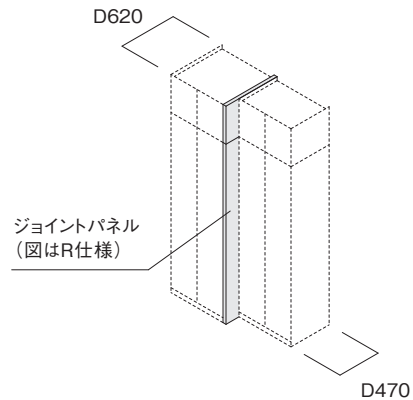

ジョイントパネル (20mm厚)

1. ●D620mmタイプとD470mmのユニットを後ろ合わせで連結させるためのパネルです。
   - ●D620mmタイプのユニットを基準に、向って右側に取り付けるものをR,左側につけるものをLと呼びます。
- 注) 上置ジョイントパネルは高さは200~890mmまで対応します。
  注) 仕上り寸法は、天井から20mmマイナスした高さになります。
  注) ミドルタイプに使用の場合、ジョイントパネルの連結穴が見える箇所があります。

上置ジョイントパネル

		D620mm	
H200~280mm			※左右あり
		D62上置ジョイントパネルL H20~28	D62上置ジョイントパネルR H20~28
¥19,690			
H290~350mm			※左右あり
		D62上置ジョイントパネルL H29~35	D62上置ジョイントパネルR H29~35
¥19,690			
H360~590mm			※左右あり
		D62上置ジョイントパネルL H36~59	D62上置ジョイントパネルR H36~59
¥21,890			
H600~890mm			※左右あり
		D62上置ジョイントパネルL H60~89	D62上置ジョイントパネルR H60~89
¥30,690			

ジョイントパネル ハイ 配線穴あり

		D620mm	
H1800mm			※左右あり
		D62ジョイントパネルハイL	D62ジョイントパネルハイR
¥32,890