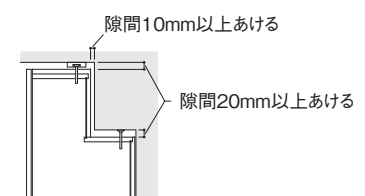

■設置時のクリアランス

※耐荷重
可動棚 各サイズ 約10kg
固定棚 各サイズ 約20kg
引出 各サイズ 約10kg