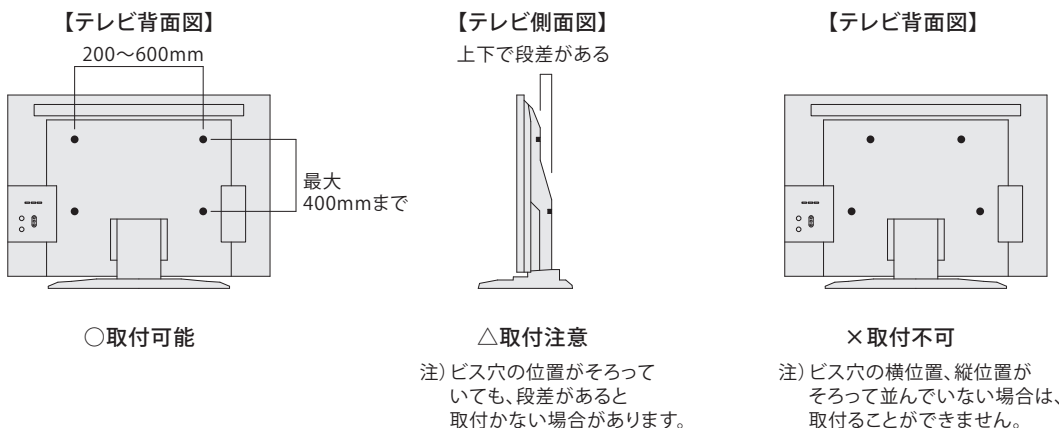

D620用

●強化棚板加工 通常棚板よりも強度のある棚板に変更が可能です。

W400用	W600用
本体色GR [2101352] 本体色WH[2101350] ¥5,390	本体色GR [2101353] 本体色WH[2101351] ¥7,590

W400用	W600用	W800用
棚板価格 +¥3,190	棚板価格 +¥3,190	棚板価格 +¥4,290

※TVボード下台・D47フラップデスク、フラップ天板内の可動棚は、上記価格表には含まれておりません。

●丸穴加工

各ユニットに下記種類の追加穴加工をいたします。

側面・天面穴加工丸45	背板穴加工丸49	天板穴加工丸45
側板にφ45mmのコード通し穴を開け、樹脂キャップをはめます。 [17761] 本体色 GR [ブラック] ¥5,390 本体色 WH [ホワイト]	背板にφ49mmのコード通し穴を開け、ゴムキャップをはめます。 [22799] 本体色 GR [ブラック] ¥3,190 本体色 WH [ホワイト]	天板を付けたミドルにφ45mmのコード通し穴を開け、樹脂キャップをはめます。 [17761] 本体色 GR [ブラック] ¥5,390 本体色 WH [ホワイト]

●切り欠き加工

各ユニットにコンセント避けの切り欠き加工をいたします。(端面は仕上げなし・最大200×200)

背板切り欠き加工コンセント用 [22800] ¥3,190
側板切り欠き加工コンセント用 [22331] ¥7,590
多少のずれが生じますので採寸したコンセントサイズより上下左右40mmずつ大きい寸法にしてください。

SM/TV壁掛け金具Ⅱ [6300441] ¥32,780

国内メーカーのVESA規格に対応した65インチまで、60Kg以内の薄型TVを取り付けることができます。

注) テレビ背面の壁掛け使用ビス穴の間隔を必ずご確認ください。(図の範囲以外のビス穴には取付できません。)
注) 国内メーカーの薄型テレビに対応した固定用ビスが付属していますが、海外製品等機種によって合わない場合もあります。その場合は壁掛け使用のビスサイズをテレビメーカーに確認のうえ、対応したサイズのビスをご購入ください。
注) テレビの取付、配線は家具配達員ではお受けできません。必要な場合は別途専門業者にご依頼ください。

取り付け可否は、以下サイトより確認いただけます。下記サイトに型番を入力すると、取り付け可否の診断結果が出ます。右記、QRコードからもアクセスできます。(朝日木材加工株式会社 テレビ取付対応検索ページ)

<https://www.asahiwood.co.jp/search/index?brand=wfm&product_name=FLM-006-BK&type_id=2&mode=tv>

※表示価格は税込みです。
※各ユニットは他の壁面収納とは連結できませんのでご注意ください。
※納期は、ご注文から約3週間になります。(特注の場合は30日前後)
※組立代として別途料金が必要になります。詳しくはスタッフまでお問い合わせください。
※掲載商品は予告なく変更または廃番となる場合がございます。
※本価格表の掲載内容の無断転載・複製・転写を禁じます。

KEYUCA カーテン | 家具 | ラグ | 雑貨 | ギフト
www.keyuca.com