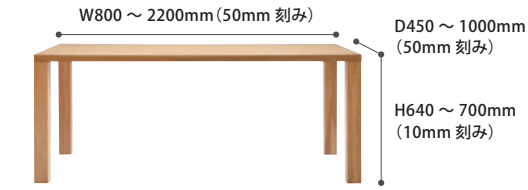

### 北欧のスタンダードテイスト

北欧のシンプルかつエレガントな雰囲気をもった王道の組合せ。上品ですっきりとした脚と、シャープな天板は不動のスタイルです。

サイズ：W1750×D850×H700mm  
天板：厚み / 27mm 小口 / 太鼓  
脚部：幕板脚  
材質：ホワイトオーク材 / SD 色  
組合せ価格：¥151,000

### コンパクト2人掛け

二人暮らしにぴったりなサイズのコンパクトなダイニングテーブル。飽きのこないテイストは、将来的にも活躍してくれること間違いなし。

サイズ：W800×D700×H700mm  
天板：厚み / 27mm 小口 / 角  
脚部：テーパー脚  
材質：ホワイトオーク材 / M 色  
組合せ価格：¥106,000

※表示価格は税別です。  
※写真と実際の商品は印刷物のため、色みなどが多少異なりますのであらかじめご了承ください。  
※価格表示のない装飾品はコーディネート用です。  
※掲載商品は 2017 年 9 月現在のものので予告なく変更または廃番となる場合がございます。  
※在庫状況はお気軽にスタッフまでお問い合わせください。  
※本チラシ掲載内容の無断転載・複製・転写を禁じます。

KEYUCA カーテン | 家具 | ラグ | 雑貨 | ギフト  
www.keyuca.com

※ オーダー方法

01 サイズを選ぶ

サイズメモ欄 W × D × H

**幅(W)** 800 ~ 2200mm まで 50mm 刻みでお選びいただけます。  
(天板厚 27mm は幅 1800mm まで。幕板脚は 2200mm まで。)  
※W800 ~ 1150mm は納期 約 37 日

**奥行き(D)** 450 ~ 1000mm まで 50mm 刻みでお選びいただけます。