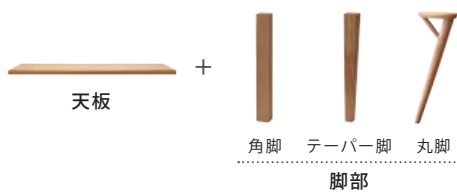

**高さ(H)** 640 ~ 700mm まで 10mm 刻みでお選びいただけます。  
(テーブル標準高さ 700mm)

※角脚のみ H710 ~ 750mm (10mm 刻み) を承ります。特注高さ料金 + ¥16,000

02 材質・カラーを選ぶ(同価格)

ハードメープル材/HM色 ホワイトオーク材/M色 ホワイトオーク材/SD色 ウォルナット材/WN色

03 天板の厚みを選ぶ

天板厚 27mm 天板厚 38mm

04 天板の小口形状を選ぶ(同価格)

角 角丸 太鼓 太鼓丸

05 テーブル脚を選ぶ

角脚 テーパー脚 丸脚 T字脚 幕板脚

※ オプション

**引出し**  
引出しが天板サイズにより  
4カ所まで追加できます。  
1カ所 ¥14,000

※ 価格

脚部