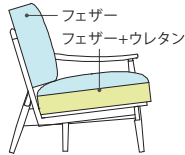

座面仕様：ウェビングベルト
(やわらかな座り心地)

●フラットアームタイプ M

[サイズを選ぶ]

ソファの幅は 1470・1670mm より
お選びいただけます。

座面仕様：板座
(かためな座り心地)

[カラーを選ぶ]

STANDARD・PREMIUMファブリック、
KEYUCA LEATHERより張地を選べます。

STANDARD・PREMIUM ファブリック

KEYUCA LEATHER ハーフレザー (9色)

[クッションの硬さを選ぶ] 耐久性にこだわった、5つの座り心地。

ウレタン
[しっかりと固め]

ウレタン & フェザー
[座はしっかり、背はふんわり]

フェザー
[全体的にふんわり]

モールド & フェザー
SLOWLY FIT

モールド
SLOWLY FIT

SLOWLY FIT

レギュラータイプ / アームあり

W(幅)	650mm			1350・1450mm			1550・1650・1750mm		
張地	S	P	L	S	P	L	S	P	L
座り心地	¥79,800	¥84,800	¥103,800	¥129,800	¥138,800	¥167,800	¥139,800	¥151,800	¥183,800
	¥84,800	¥89,800	¥108,800	¥132,800	¥141,800	¥170,800	¥144,800	¥156,800	¥188,800
	¥88,800	¥93,800	¥112,800	¥134,800	¥143,800	¥172,800	¥149,800	¥161,800	¥193,800
	¥102,000	¥107,000	¥126,000	¥157,000	¥166,000	¥195,000	¥177,000	¥189,000	¥221,000
	¥115,000	¥120,000	¥139,000	¥179,000	¥188,000	¥217,000	¥198,000	¥210,000	¥242,000
替えカバー	¥12,000	¥17,000	¥36,000	¥22,000	¥31,000	¥60,000	¥31,000	¥43,000	¥75,000