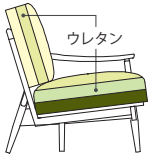

ウレタン
[しっかりと固め]