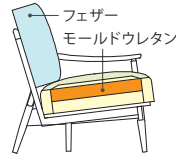

座面仕様：ウェビングベルト
(やわらかな座り心地)

●フラットアームタイプ M

[サイズを選ぶ]

ソファの幅は 1470・1670mm より
お選びいただけます。

座面仕様：板座
(かためな座り心地)

[カラーを選ぶ]

STANDARD・PREMIUMファブリック、
KEYUCA LEATHERより張地を選べます。

STANDARD・PREMIUM ファブリック

KEYUCA LEATHER ハーフレザー (9色)

[クッションの硬さを選ぶ] 耐久性にこだわった、5つの座り心地。

ウレタン
[しっかりと固め]

ウレタン & フェザー
[座はしっかり、背はふんわり]

フェザー
[全体的にふんわり]

モールド & フェザー
SLOWLY FIT

モールド
SLOWLY FIT

SLOWLY FIT

レギュラータイプ / アームあり

W(幅)	650mm			1350・1450mm			1550・1650・1750mm		
張地	S	P	L	S	P	L	S	P	L
座り心地	¥79,800	¥84,800	¥103,800	¥129,800	¥138,800	¥167,800	¥139,800	¥151,800	¥183,800
	¥84,800	¥89,800	¥108,800	¥132,800	¥141,800	¥170,800	¥144,800	¥156,800	¥188,800
	¥88,800	¥93,800	¥112,800	¥134,800	¥143,800	¥172,800	¥149,800	¥161,800	¥193,800
	¥102,000	¥107,000	¥126,000	¥157,000	¥166,000	¥195,000	¥177,000	¥189,000	¥221,000
	¥115,000	¥120,000	¥139,000	¥179,000	¥188,000	¥217,000	¥198,000	¥210,000	¥242,000
替えカバー	¥12,000	¥17,000	¥36,000	¥22,000	¥31,000	¥60,000	¥31,000	¥43,000	¥75,000