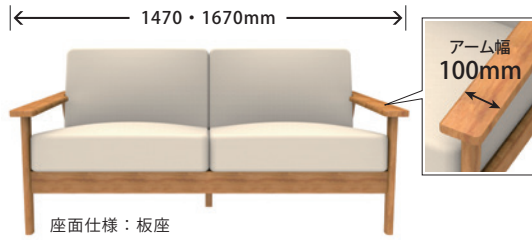

湾曲したアームが特徴的なレギュラータイプや、ストレートでシンプルなフラットアームタイプなど、様々な生活シーンに合わせてカスタマイズできる、オーダー性の高い木フレームソファです。

※ カスタムオーダー

●レギュラータイプ M WN ※写真はアームあり

[アームあり・なしとサイズを選ぶ]

ソファの幅は 100mm 刻みでオーダーできます。

← 〈アームあり〉 650・1350～1750mm →
← 〈アームなし〉 620・1320～1720mm →

座面仕様：ウェビングベルト
(やわらかな座り心地)

●フラットアームタイプ M

[サイズを選ぶ]

ソファの幅は 1470・1670mm より
お選びいただけます。

座面仕様：板座
(かためな座り心地)

[カラーを選ぶ]

STANDARD・PREMIUMファブリック、
KEYUCA LEATHERより張地を選べます。

STANDARD・PREMIUM ファブリック

レギュラータイプ / アームあり

W(幅)	650mm			1350・1450mm			1550・1650・1750mm		
張地	S	P	L	S	P	L	S	P	L
座り心地	¥79,800	¥84,800	¥103,800	¥129,800	¥138,800	¥167,800	¥139,800	¥151,800	¥183,800
	¥84,800	¥89,800	¥108,800	¥132,800	¥141,800	¥170,800	¥144,800	¥156,800	¥188,800
	¥88,800	¥93,800	¥112,800	¥134,800	¥143,800	¥172,800	¥149,800	¥161,800	¥193,800
	¥102,000	¥107,000	¥126,000	¥157,000	¥166,000	¥195,000	¥177,000	¥189,000	¥221,000
	¥115,000	¥120,000	¥139,000	¥179,000	¥188,000	¥217,000	¥198,000	¥210,000	¥242,000
替えカバー	¥12,000	¥17,000	¥36,000	¥22,000	¥31,000	¥60,000	¥31,000	¥43,000	¥75,000

レギュラータイプ / オットマン

W(幅)	550mm		
張地	S	P	L
座り心地	¥34,800	¥38,800	¥54,800
	¥37,800	¥41,800	¥57,800
	¥45,000	¥49,000	¥65,000
替えカバー	¥8,000	¥12,000	¥28,000

フラットアームタイプ

W(幅)	1470mm			1670mm		
張地	S	P	L	S	P	L
座り心地	¥79,800	¥88,800	¥117,800	¥89,800	¥101,800	¥133,800
	¥82,800	¥91,800	¥120,800	¥94,800	¥106,800	¥138,800
	¥84,800	¥93,800	¥122,800	¥99,800	¥111,800	¥143,800
	¥107,000	¥116,000	¥145,000	¥127,000	¥139,000	¥171,000
	¥129,000	¥138,000	¥167,000	¥148,000	¥160,000	¥192,000
替えカバー	¥22,000	¥31,000	¥60,000	¥31,000	¥43,000	¥75,000