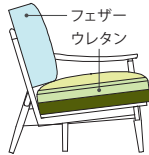

ウレタン & フェザー
[座はしっかり、背はふんわり]