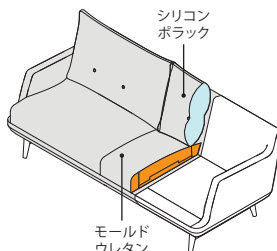

## ※ カスタムオーダー

[5 種よりワイドサイズを選べます]

← 1540・1640・1740・1840・1940mm →

[カラーを選ぶ]

STANDARD・PREMIUMファブリックより張地を選べます。

[脚部の色を選ぶ]

M WN

[クッションの硬さを選ぶ]

ウレタン

[しっかりとした固め]

ウレタン & シリコンボラック

[座はしっかり、背はやわらか]

モールドウレタン & シリコンボラック

SLOWLY FIT