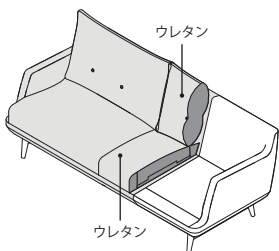

## ※ カスタムオーダー

[5 種よりワイドサイズを選べます]

← 1540・1640・1740・1840・1940mm →

[カラーを選ぶ]

STANDARD・PREMIUMファブリックより張地を選べます。

[脚部の色を選ぶ]

M WN

[クッションの硬さを選ぶ]

ウレタン

[しっかりとした固め]

ウレタン & シリコンボラック

[座はしっかり、背はやわらか]

モールドウレタン & シリコンボラック

SLOWLY FIT