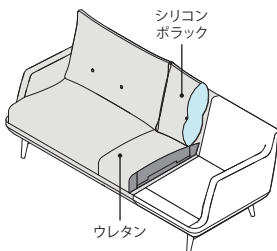

## ※ カスタムオーダー

[5 種よりワイドサイズを選べます]

← 1540・1640・1740・1840・1940mm →

[カラーを選ぶ]

STANDARD・PREMIUMファブリックより張地を選べます。

[脚部の色を選ぶ]

M WN

[クッションの硬さを選ぶ]

ウレタン

[しっかりとした固め]

ウレタン & シリコンボラック

[座はしっかり、背はやわらか]

モールドウレタン & シリコンボラック

SLOWLY FIT