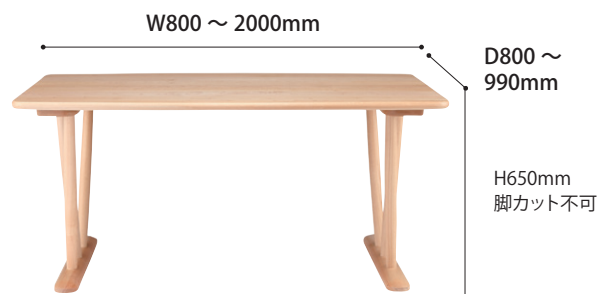

# Mei table

メイ ダイニングテーブル / LDテーブル

メープル M WN

使用しているソフトメープルは木の中に空気層があるため、とても暖かくやさしい手触りです。

## 01 サイズ・脚を選ぶ

幅は **10mm** 刻みでオーダーできます。

脚：ダイニングタイプ

脚：LD タイプ

### 定尺サイズ

天板形状：角型・角丸型

サイズ：ダイニングタイプ

W1400/1600×D800×H700mm

W1800×D900×H700mm

サイズ：LD タイプ

W1400/1600×D800×H650mm

W1800×D900×H650mm