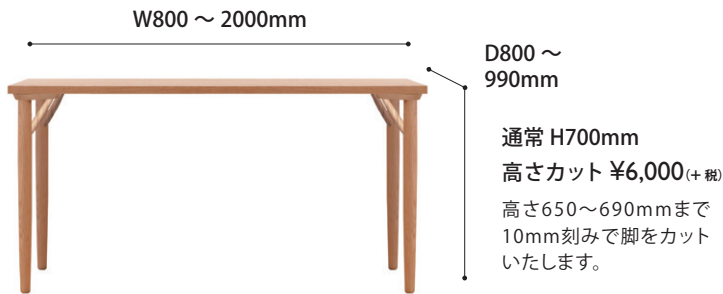

# Mei table

メイ ダイニングテーブル / LDテーブル

メープル M WN

使用しているソフトメープルは木の中に空気層があるため、とても暖かくやさしい手触りです。

## 01 サイズ・脚を選ぶ

幅は **10mm** 刻みでオーダーできます。

脚：ダイニングタイプ

脚：LD タイプ

### 定尺サイズ

天板形状：角型・角丸型

サイズ：ダイニングタイプ

W1400/1600×D800×H700mm

W1800×D900×H700mm

サイズ：LD タイプ

W1400/1600×D800×H650mm

W1800×D900×H650mm