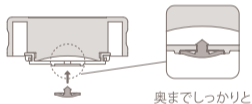

【各部の名称】

ご使用前に各部品が揃っていることを確認してください。

※底面のシール(保護シート)は
はがさないでください。

【部品の取り付け方】

※正しく取り付けられていないと、
漏れの原因となります。

【パッキン】

【弁パッキン】

【内フタ】

●内フタは表面の矢印と、フタの溝の位置を
合わせると取り外すことができます。

【グリップ】

【飲み口】

●使用時は内フタの矢印と溝の位置をずらして
外れないことを確かめてからご使用ください。