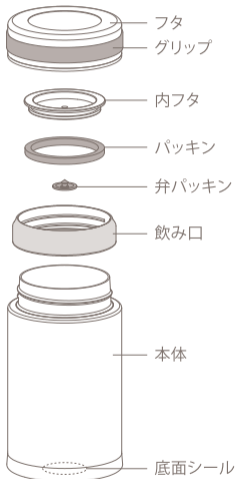

【各部の名称】

ご使用前に各部品が揃っていることを確認してください。

※底面のシール(保護シート)は
はがさないでください。

【部品の取り付け方】

※正しく取り付けられていないと、
漏れの原因となります。

【パッキン】

【弁パッキン】

【内フタ】

●内フタは表面の矢印と、フタの溝の位置を
合わせると取り外すことができます。

【グリップ】

【飲み口】

●使用時は内フタの矢印と溝の位置をずらして
外れないことを確かめてからご使用ください。