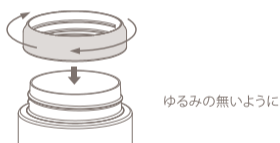

【各部の名称】

ご使用前に各部品が揃っていることを確認してください。

※底面のシール(保護シート)は
はがさないでください。

【部品の取り付け方】

※正しく取り付けられていないと、
漏れの原因となります。

【パッキン】

【弁パッキン】

【内フタ】

●内フタは表面の矢印と、フタの溝の位置を
合わせると取り外すことができます。

【グリップ】

【飲み口】

●使用時は内フタの矢印と溝の位置をずらして
外れないことを確かめてからご使用ください。