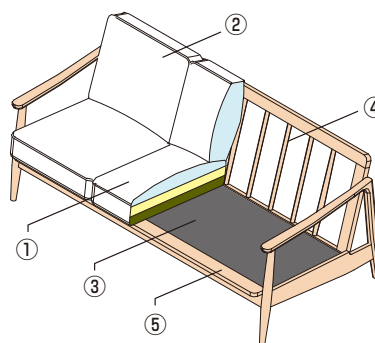

オットマン [H/IV 0100994 M/IV 0100995]
W550×D450×H445mm

IV ¥30,240 (税別¥28,000)

定番ファブリック KEYUCAファブリック
[オプションカバー] [オプションカバー]
¥6,480 (税別¥6,000) ¥9,720 (税別¥9,000)

■ Concept

フェザーのふんわり感と木の暖かみが優しい木フレームソファ

- ◇暖かみのある丸脚の木枠にフカフカな羽毛のクッションを乗せた木アームソファ。
- ◇すっきりとした木枠がより素材感あふれるお部屋に仕上げてくれます。
- ◇クッションの羽毛にはウレタンチップをミックスして復元力が高く、へたりに強い構造にしました。

■ Spec

- ①座面 …… ウレタン2層、フェザー
- ②背面 …… フェザー&樹脂綿
- ③座面緩衝材 …… メッシュシート+ウエビングベルト
- ④背面緩衝材 …… タモ無垢材、タモ突板
- ⑤フレーム …… タモ無垢材、タモ突板 **M W N**

ソフト ◀ 座り心地 ▶ ハード

■ Fabric

● 定番ファブリック オプションカバー [別売]

● KEYUCA ファブリック [別売] 生地サンプルよりお選びください。